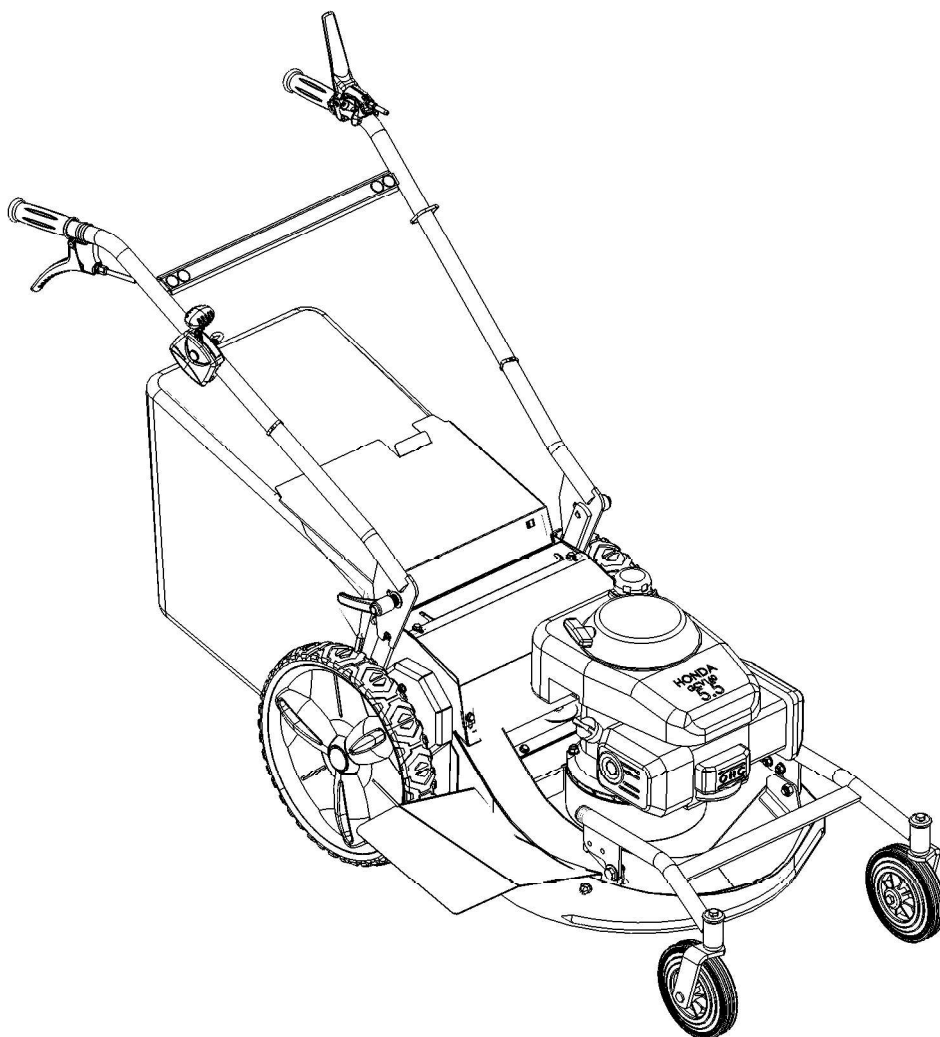

Pièces de rechange Spare parts list

KC0003****

***FAUCHEUSE BROYEUSE
BRUSH CUTTER***

Rep N°	Ref	Désignation	Description	Qté
1	KC02031607	TURBINE DE VENTILATION NOIR	BLACK VENTILATING PLATE	1
2	KC02031103	TRAIN AVANT GRIS ALU	GREY ALU FRONT AXLE	1
2	KC02031402	TRAIN AVANT GRIS RAL8120	GREY RAL8120 FRONT AXLE	1
3	KC02030605	TOLE ARRIERE PROTECTION RELAIS ROUGE	RED DOWNSIDE HATCH	1
3	KC02032105	TOLE ARR PROTECTION RELAIS VERT	GREEN DOWNSIDE HATCH	1
3	KC02030805	TOLE ARR PROTECTION RELAIS JAUNE	YELLOW DOWNSIDE HATCH	1
4	KC02030604	CARTER SUPERIEUR ROUGE	RED UPSIDE HATCH	1
4	KC02030804	CARTER SUP JAUNE	YELLOW UPSIDE HATCH	1
4	KC02032104	CARTER SUP VERT	GREEN UPSIDE HATCH	1
5	KC02030205	LEVIER DE SELECTION HAUTEUR ZN	LIFT HANDLE	1
6	KC02011604	VOLET ARRIERE NOIR	BACK SHUTTER	1
7	KC02011104	ENDAINEUR GRIS RAL7021	GREY RAL7021 SIDE DEFLECTOR	1
7	KC02031403	ENDAINEUR GRIS RAL8120	GREY RAL8120 SIDE DEFLECTOR	1
8	KC02010205	CHAPE DE ROUE AVT GAUCHE ZN (diam 160)	LEFT SUPPORT FRONT WHEEL	1
9	KC02010204	CHAPE DE ROUE AVANT DROIT ZN (diam 160)	RIGHT SUPPORT FRONT WHEEL	1
10	KC01030009	MOYEU DE ROUE GAUCHE ASS	LEFT RATCHET WHEEL HUB	1
11	KC01030007	MOYEU DE ROUE DROITE ASS	RIGHT RATCHET WHEEL HUB	1
12	K503000023-	AUTOCOLLANT HAUTEUR DE COUPE	STICKER "WORK LEVEL"	1
13	K503000015-	AUTOCOLLANT LIRE LA NOTICE	STICKER " READ THE MANUAL BEFORE USE"	1
14	K503000003-	AUTOCOLLANT DISTANCE DE SECURITE	STICKER "SECURITY DISTANCE"	1
15	K503000002-	AUTOCOLLANT DANGER SECTIONNEMENT	STICKER "CAUTION : CUTTING PARTS"	1
16	K341000021	BOUCHON TUBE DIAM 25	PLASTIC CAP	2
17	K320070002	SAC PANIER	BAG	1
18	K320020018	LAME DE 500	BLADE 50cm	1
19	K309000028	ROUE ARRIERE Ø 370	BACK WHEEL Ø370	2
20	K309000010	ROUE Ø 160	FRONT WHEEL	2
21	K305010004	RESSORT DE VOLET	SPRING FOR BACK SHUTTER	1
22	K305000028	AXE DE VOLET	AXLE FOR BACK SHUTTER	1
23	K305000001	ARMATURE PANIER	SKELETON	1
24	K302000001	RONDELLE PROTECTION AXE ROUE AVANT	PROTECT WASHER	4
25	K301000005	PASSE FIL	WIRE PROTECT	1
26	K300702001	ENJOLIVEUR Ø20	TRIM STOPPER	2
27	K300460801	RONDELLE STARLOCK DIAM 8	WASHER STARLOCK DIAM 8	2
28	K300440801	RONDELLE AZ 8	WASHER AZ 8	4
29	K300401002	RONDELLE PLATE 27 x 10.25 x 2 ZN	WASHER 27 x 10.25 x 2 ZN	2
30	K300260801	ECROU H M8 EMB CR	NUT H M8 NOTCHED SHOULDER	2
31	K300230601	ECROU RAPID M 6 C 4806B	NUT RAPID M6 C 4806B	2
32	K300211001	ECROU FREIN M10	BLOCKING NUT M10	2
33	K300090403	VIS WN 1451 K 40 x 20 TORX	SCREW WN 1451 K 40 x 20 TORX	12
34	K300011009	VIS TH 10 x 25 ZN	SCREW TH 10 X 25 ZN	2
35	K300010814	VIS H M8 x 16	SCREW H M8 X 16	4
36	K300010802	VIS EMB CR 8 x 20	SCREW H NOTCHED SHOULDER 8 X 20	2
37	K300010601	VIS H 6 x 16 EMB CR	SCREW H NOTCHED SHOULDER 6 X 16	6