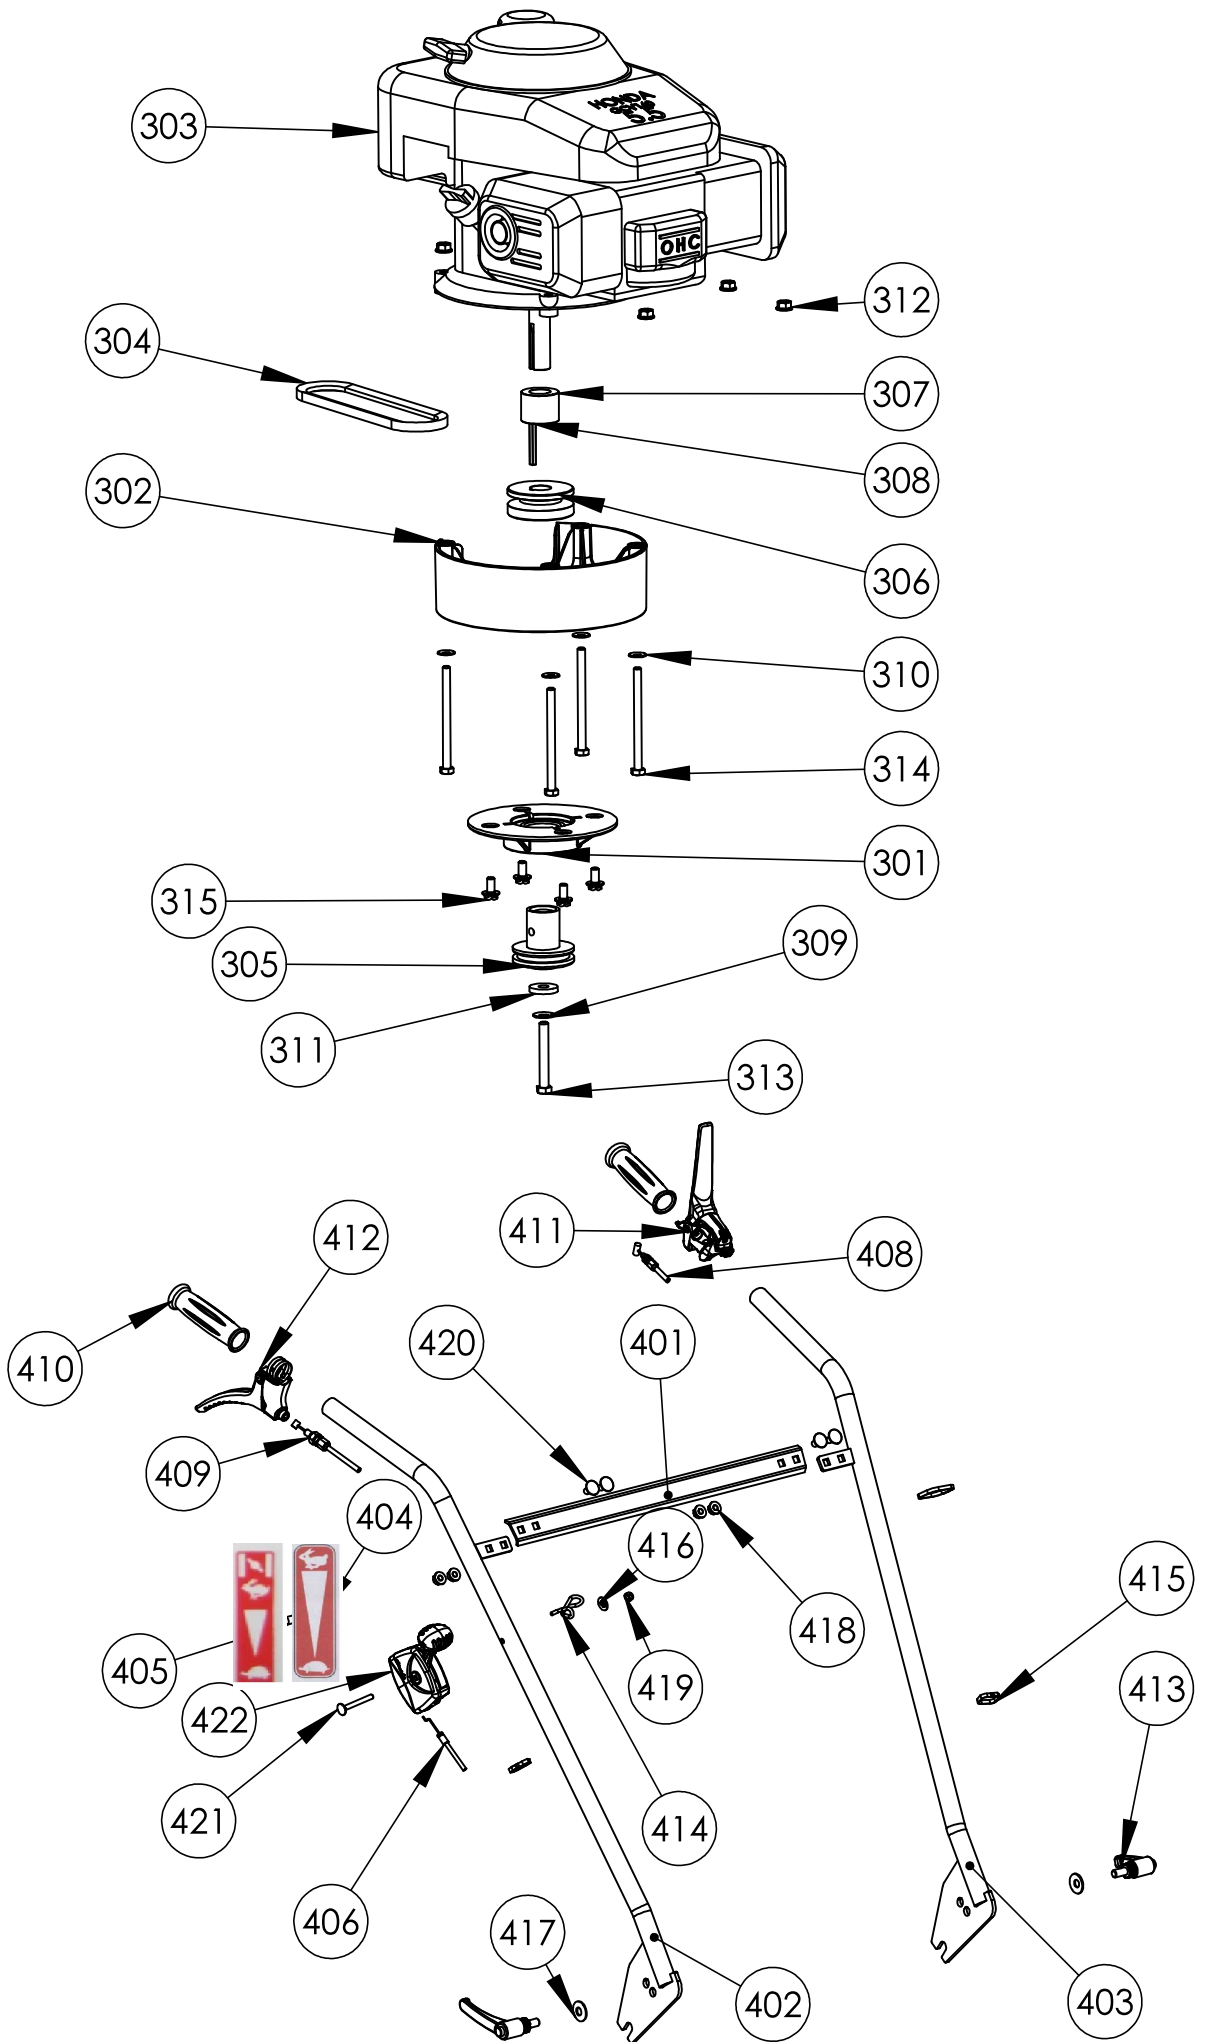

Rep N°	Ref.	Désignation	Description	Qté	
301	K340000026	PALIER COUPELLE	BLADE GUARD HUB	1	
302	K340000025	REHAUSSE MOTEUR	ENGINE RAISER	1	
303	K330020107	MOTEUR FREIN BS 850 SERIES*	MOTOR BRAKE BS 850 SERIES*	1	
303	K330010102	MOTEUR HONDA GCV 160 FREIN *	ENGINE HONDA GCV 160	1	
303	K330030107-	MOTEUR SUBARU EA190V*	SUBARU ENGINE EA190V	1	
303	K330020106-	MOTEUR B&S DOV FREIN *	ENGINE B&S DOV	1	
303	0330011050	HONDA GCVx200 xNOIRx		1	
303	0330121001	YAMAHA MA190V - 75010		1	
304	K306030002	COURROIE 10 X 6	V BELT 10 X 6	1	
305	K302030082	MOYEU DE LAME	BLADE HUB	1	
306	K302030078	POULIE MOTEUR	PULLEY FOR ENGINE	1	
307	K302020071	ENTRETOISE 40 x 22.3 x 16.5	ROUND SPACER 40 x 22.3 x 16.5	1	850 Series DOV SUBARU-YAMAHA
307	K302020070	ENTRETOISE 40 x 22.3 x 31	ROUND SPACER 40 x 22.3 x 31	1	GCV 160- GCVX200
308	K301040003	CLAVETTE B.DROIT 4.76 x 4.76 x 45	COTTER 4.76 x 4.76 x 45	1	
309	K300431001	RONDELLE CONTACT M 10	WASHER M10	1	
310	K300430801	RONDELLE CONTACT M8	WASHER M8	4	
311	K300401103	RONDELLE PLATE 30 x 11 x 5 ZN	WASHER 30 X 11 X 5 ZN	1	
312	K300260801	ECROU H M8 EMB CR	NUT H M8 NOTCHED SHOULDER	4	
313	K300060301	VIS 3/8 TH24 UNF LG 70 ZN	SCREW 3/8 TH24 UNF LG 70 ZN	1	
314	K300010834	VIS TH 8 x 130 ZN	SCREW TH 8 x 130 ZN	1	850 Series
314	K300010833	VIS TH 8 x 110 ZN	SCREW TH 8 x 110 ZN	4	
315	K300010830	VIS H 8 x 16 EMB CR	SCREW H 8 x 16 NOTCHED SHOULDER	4	

* Le service après vente: s'adresser au réseau motoriste concerné
For the engine's spare parts, please contact the motor's retailers network

401	KC02031408	TRAVERSE MANCH- GRIS RAL8120	GREY RAL8120 HANDLEBAR TIE	1	
401	KC02030806	TRAVERSE MANCHERON JAUNE	YELLOW HANDLEBAR TIE	1	
401	KC02031104	TRAVERSE MANCHERON GRIS ALU	GREY ALU HANDLEBAR TIE	1	
402	KC02031407	BRAS DROIT MANCH GRIS RAL 8120	GREY RAL8120 HANDLEBAR RIGHT	1	
402	KC02031106	BRAS DROIT MANCHERON GRIS ALU	GREY ALU HANDLEBAR RIGHT PART	1	
402	KC02030808	BRAS DROIT MANCHERON JAUNE	YELLOW HANDLEBAR RIGHT PART	1	
403	KC02031406	BRAS GAUCHE MANCH GRIS RAL8120	GREY RAL8120 HANDLEBAR LEFT	1	
403	KC02030807	BRAS GAUCHE MANCHERON JAUNE	YELLOW HANDLEBAR LEFT PART	1	
403	KC02031105	BRAS GAUCHE MANCHERON GRIS ALU	GREY ALU HANDLEBAR LEFT PART	1	
404	K503000037-	ETIQU. GAZ (SS STOP SS START)	STICKER THROTTLE	1	
405	K503000036-	ETIQUETTE GAZ (SS STOP AVEC STARTER)	STICKER THROTTLE (WITHOUT STOP AND WITH STARTER)	1	
406	K308040016	CABLE COMMANDE DES GAZ	THROTTLE CABLE LG 1356	1	
408	K308020017	CABLE HOMME MORT	ENGINE BRAKE CABLE	1	
409	K308010010	CABLE AVANCE	FORWARD CLUTCH CABLE	1	
410	K307020005	POIGNEE CAOUTCHOUC DIAM 25	GRIP	2	
411	K307010016	LEVIER HOMME MORT SACCON	ENGINE BRAKE LEVER	1	
412	K307010013	LEVIER SIMPLE COURSE DE 25 MAV	LEVER	1	
413	K307010006	POIGNEE DEBRAYABLE M10	HANDLE FOR HANDLEBAR LEVEL SELECTION	2	
414	K305000022	ACCROCHE LANCEUR	HOOK	1	
415	K301060002	COLLIER PLASTIQUE NOIR	TIE-CABLE	3	
415	K301060001	COLLIER PLASTIQUE	COLLAR	3	
416	K300440602	RONDELLE JZC M6 LARGE ZN	WASHER JZC M6 LARGE ZN	1	
417	K300431002	RONDELLE CONTACT LARGE DE 10	WASHER D 10	2	
418	K300260801	ECROU H M8 EMB CR	NUT H M8 NOTCHED SHOULDER	4	
419	K300210601	ECROU FREIN H M6	BLOCKING NUT M6	1	
420	K300080802	BOULON TRCC 8 x 16	SCREW TRCC 8 x 16	4	
421	K300010621	VIS HM 6 x 35 ZN	SCREW HM 6 x 35	1	SUBARU- YAMAHA
421	K300080607	BOULON TRCC 6 x 55	SCREW TRCC 6 X 55	1	B&S- HONDA
422	K307020010	POIGNEE GAZ	THROTTLE LEVER	1