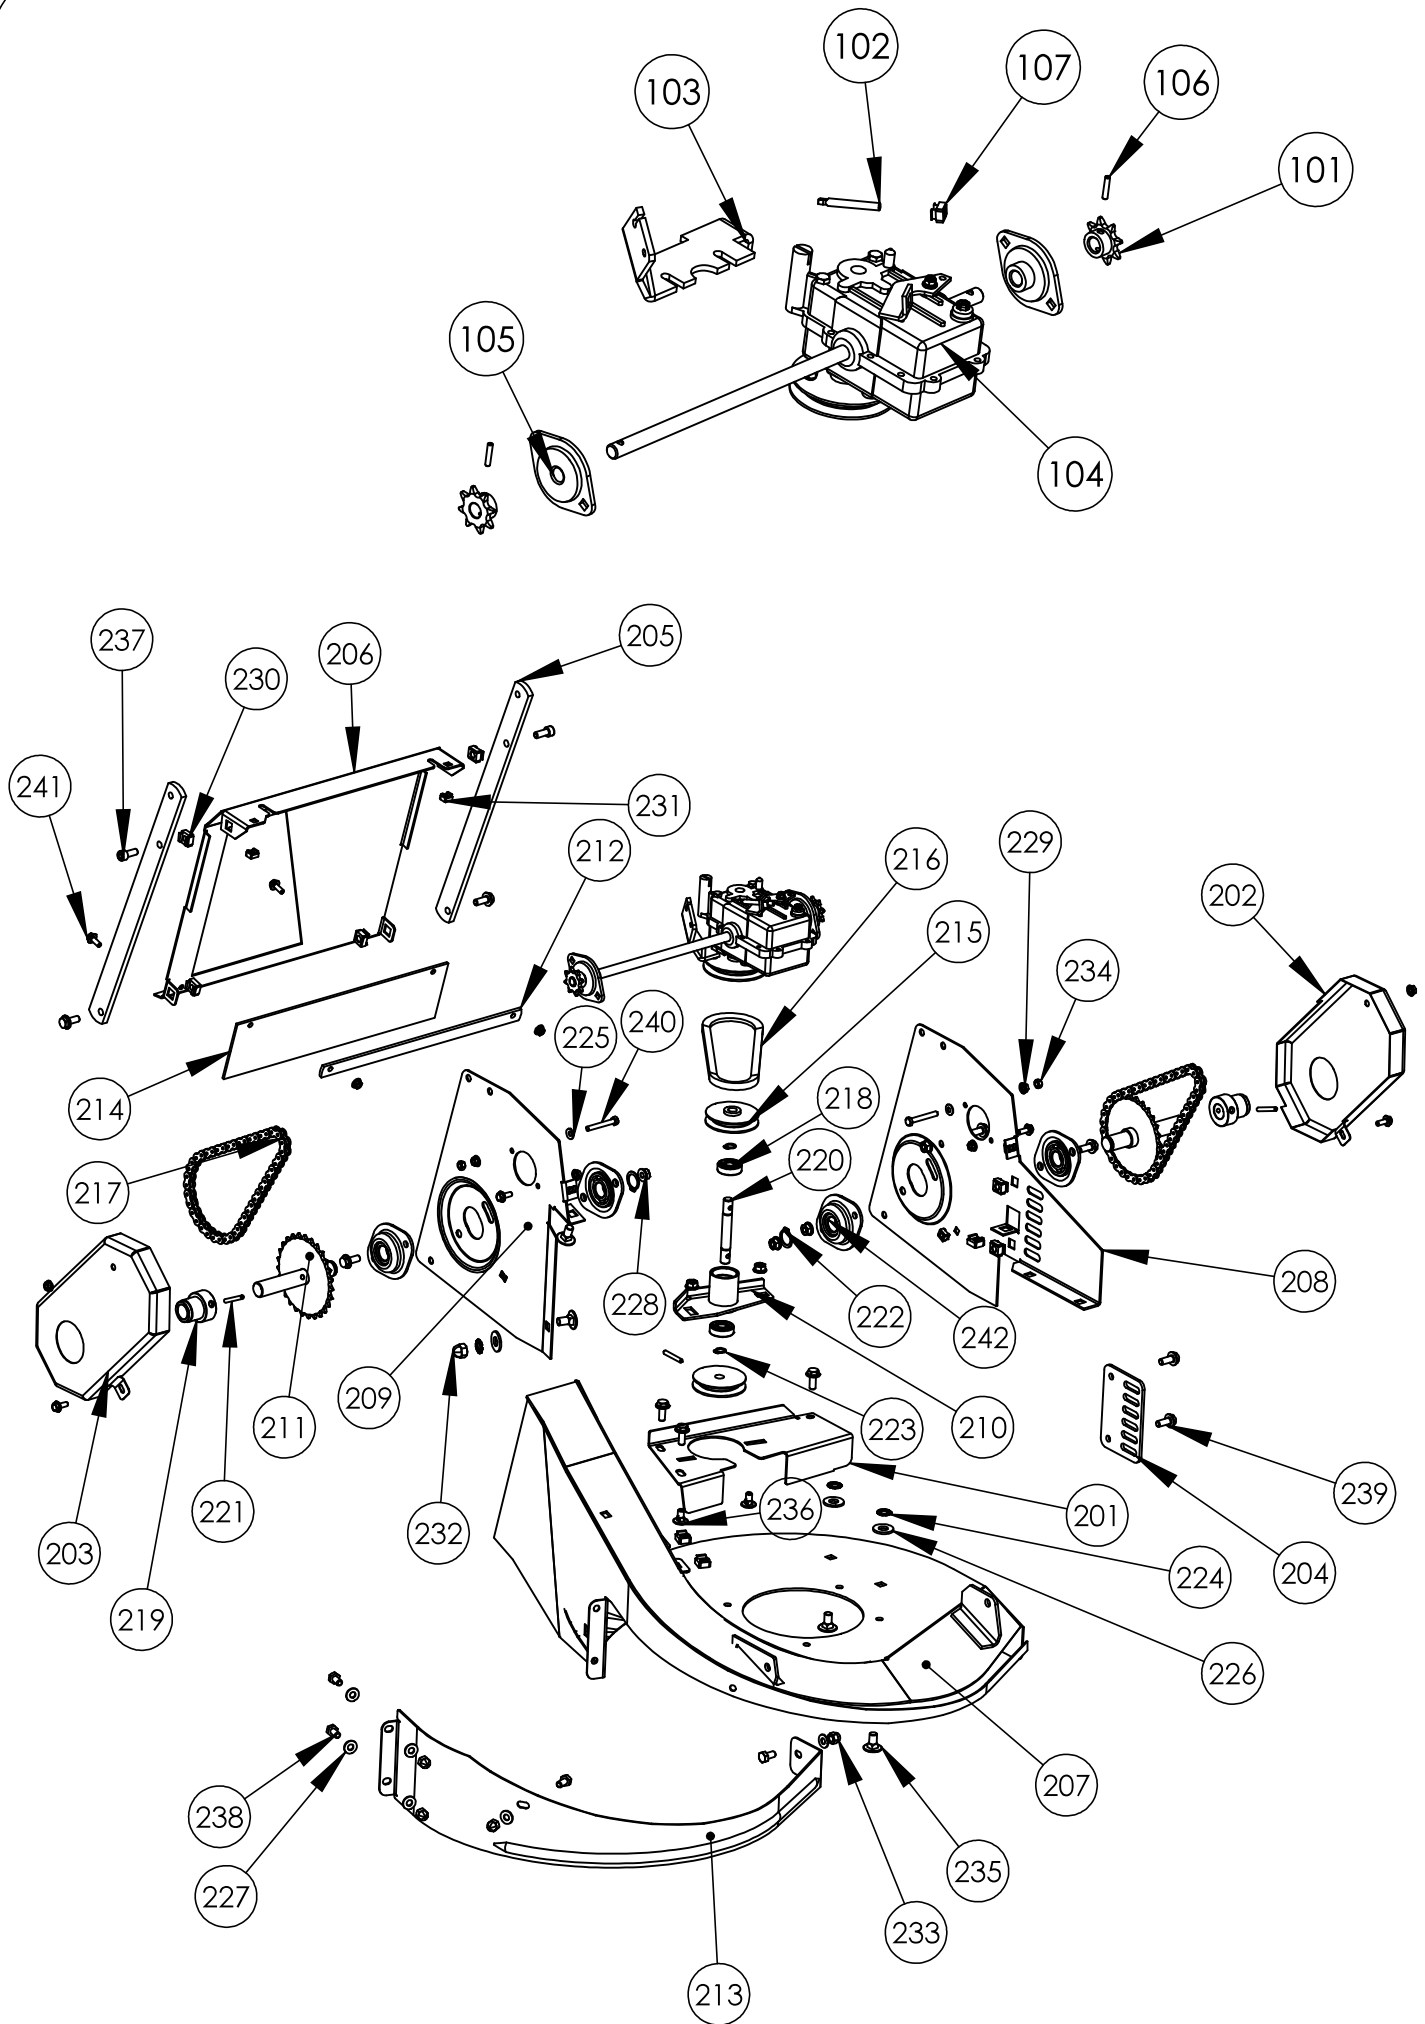

Pièces de rechange Spare parts list

KC0003****

***FAUCHEUSE BROYEUSE
BRUSH CUTTER***

Rep N°	Ref	Désignation	Description	Qté
1	KC02031607	TURBINE DE VENTILATION NOIR	BLACK VENTILATING PLATE	1
2	KC02031103	TRAIN AVANT GRIS ALU	GREY ALU FRONT AXLE	1
2	KC02031402	TRAIN AVANT GRIS RAL8120	GREY RAL8120 FRONT AXLE	1
3	KC02030605	TOLE ARRIERE PROTECTION RELAIS ROUGE	RED DOWNSIDE HATCH	1
3	KC02032105	TOLE ARR PROTECTION RELAIS VERT	GREEN DOWNSIDE HATCH	1
3	KC02030805	TOLE ARR PROTECTION RELAIS JAUNE	YELLOW DOWNSIDE HATCH	1
4	KC02030604	CARTER SUPERIEUR ROUGE	RED UPSIDE HATCH	1
4	KC02030804	CARTER SUP JAUNE	YELLOW UPSIDE HATCH	1
4	KC02032104	CARTER SUP VERT	GREEN UPSIDE HATCH	1
5	KC02030205	LEVIER DE SELECTION HAUTEUR ZN	LIFT HANDLE	1
6	KC02011604	VOLET ARRIERE NOIR	BACK SHUTTER	1
7	KC02011104	ENDAINEUR GRIS RAL7021	GREY RAL7021 SIDE DEFLECTOR	1
7	KC02031403	ENDAINEUR GRIS RAL8120	GREY RAL8120 SIDE DEFLECTOR	1
8	KC02010205	CHAPE DE ROUE AVT GAUCHE ZN (diam 160)	LEFT SUPPORT FRONT WHEEL	1
9	KC02010204	CHAPE DE ROUE AVANT DROIT ZN (diam 160)	RIGHT SUPPORT FRONT WHEEL	1
10	KC01030009	MOYEU DE ROUE GAUCHE ASS	LEFT RATCHET WHEEL HUB	1
11	KC01030007	MOYEU DE ROUE DROITE ASS	RIGHT RATCHET WHEEL HUB	1
12	K503000023-	AUTOCOLLANT HAUTEUR DE COUPE	STICKER "WORK LEVEL"	1
13	K503000015-	AUTOCOLLANT LIRE LA NOTICE	STICKER " READ THE MANUAL BEFORE USE"	1
14	K503000003-	AUTOCOLLANT DISTANCE DE SECURITE	STICKER "SECURITY DISTANCE"	1
15	K503000002-	AUTOCOLLANT DANGER SECTIONNEMENT	STICKER "CAUTION : CUTTING PARTS"	1
16	K341000021	BOUCHON TUBE DIAM 25	PLASTIC CAP	2
17	K320070002	SAC PANIER	BAG	1
18	K320020018	LAME DE 500	BLADE 50cm	1
19	K309000028	ROUE ARRIERE Ø 370	BACK WHEEL Ø370	2
20	K309000010	ROUE Ø 160	FRONT WHEEL	2
21	K305010004	RESSORT DE VOLET	SPRING FOR BACK SHUTTER	1
22	K305000028	AXE DE VOLET	AXLE FOR BACK SHUTTER	1
23	K305000001	ARMATURE PANIER	SKELETON	1
24	K302000001	RONDELLE PROTECTION AXE ROUE AVANT	PROTECT WASHER	4
25	K301000005	PASSE FIL	WIRE PROTECT	1
26	K300702001	ENJOLIVEUR Ø20	TRIM STOPPER	2
27	K300460801	RONDELLE STARLOCK DIAM 8	WASHER STARLOCK DIAM 8	2
28	K300440801	RONDELLE AZ 8	WASHER AZ 8	4
29	K300401002	RONDELLE PLATE 27 x 10.25 x 2 ZN	WASHER 27 x 10.25 x 2 ZN	2
30	K300260801	ECROU H M8 EMB CR	NUT H M8 NOTCHED SHOULDER	2
31	K300230601	ECROU RAPID M 6 C 4806B	NUT RAPID M6 C 4806B	2
32	K300211001	ECROU FREIN M10	BLOCKING NUT M10	2
33	K300090403	VIS WN 1451 K 40 x 20 TORX	SCREW WN 1451 K 40 x 20 TORX	12
34	K300011009	VIS TH 10 x 25 ZN	SCREW TH 10 X 25 ZN	2
35	K300010814	VIS H M8 x 16	SCREW H M8 X 16	4
36	K300010802	VIS EMB CR 8 x 20	SCREW H NOTCHED SHOULDER 8 X 20	2
37	K300010601	VIS H 6 x 16 EMB CR	SCREW H NOTCHED SHOULDER 6 X 16	6