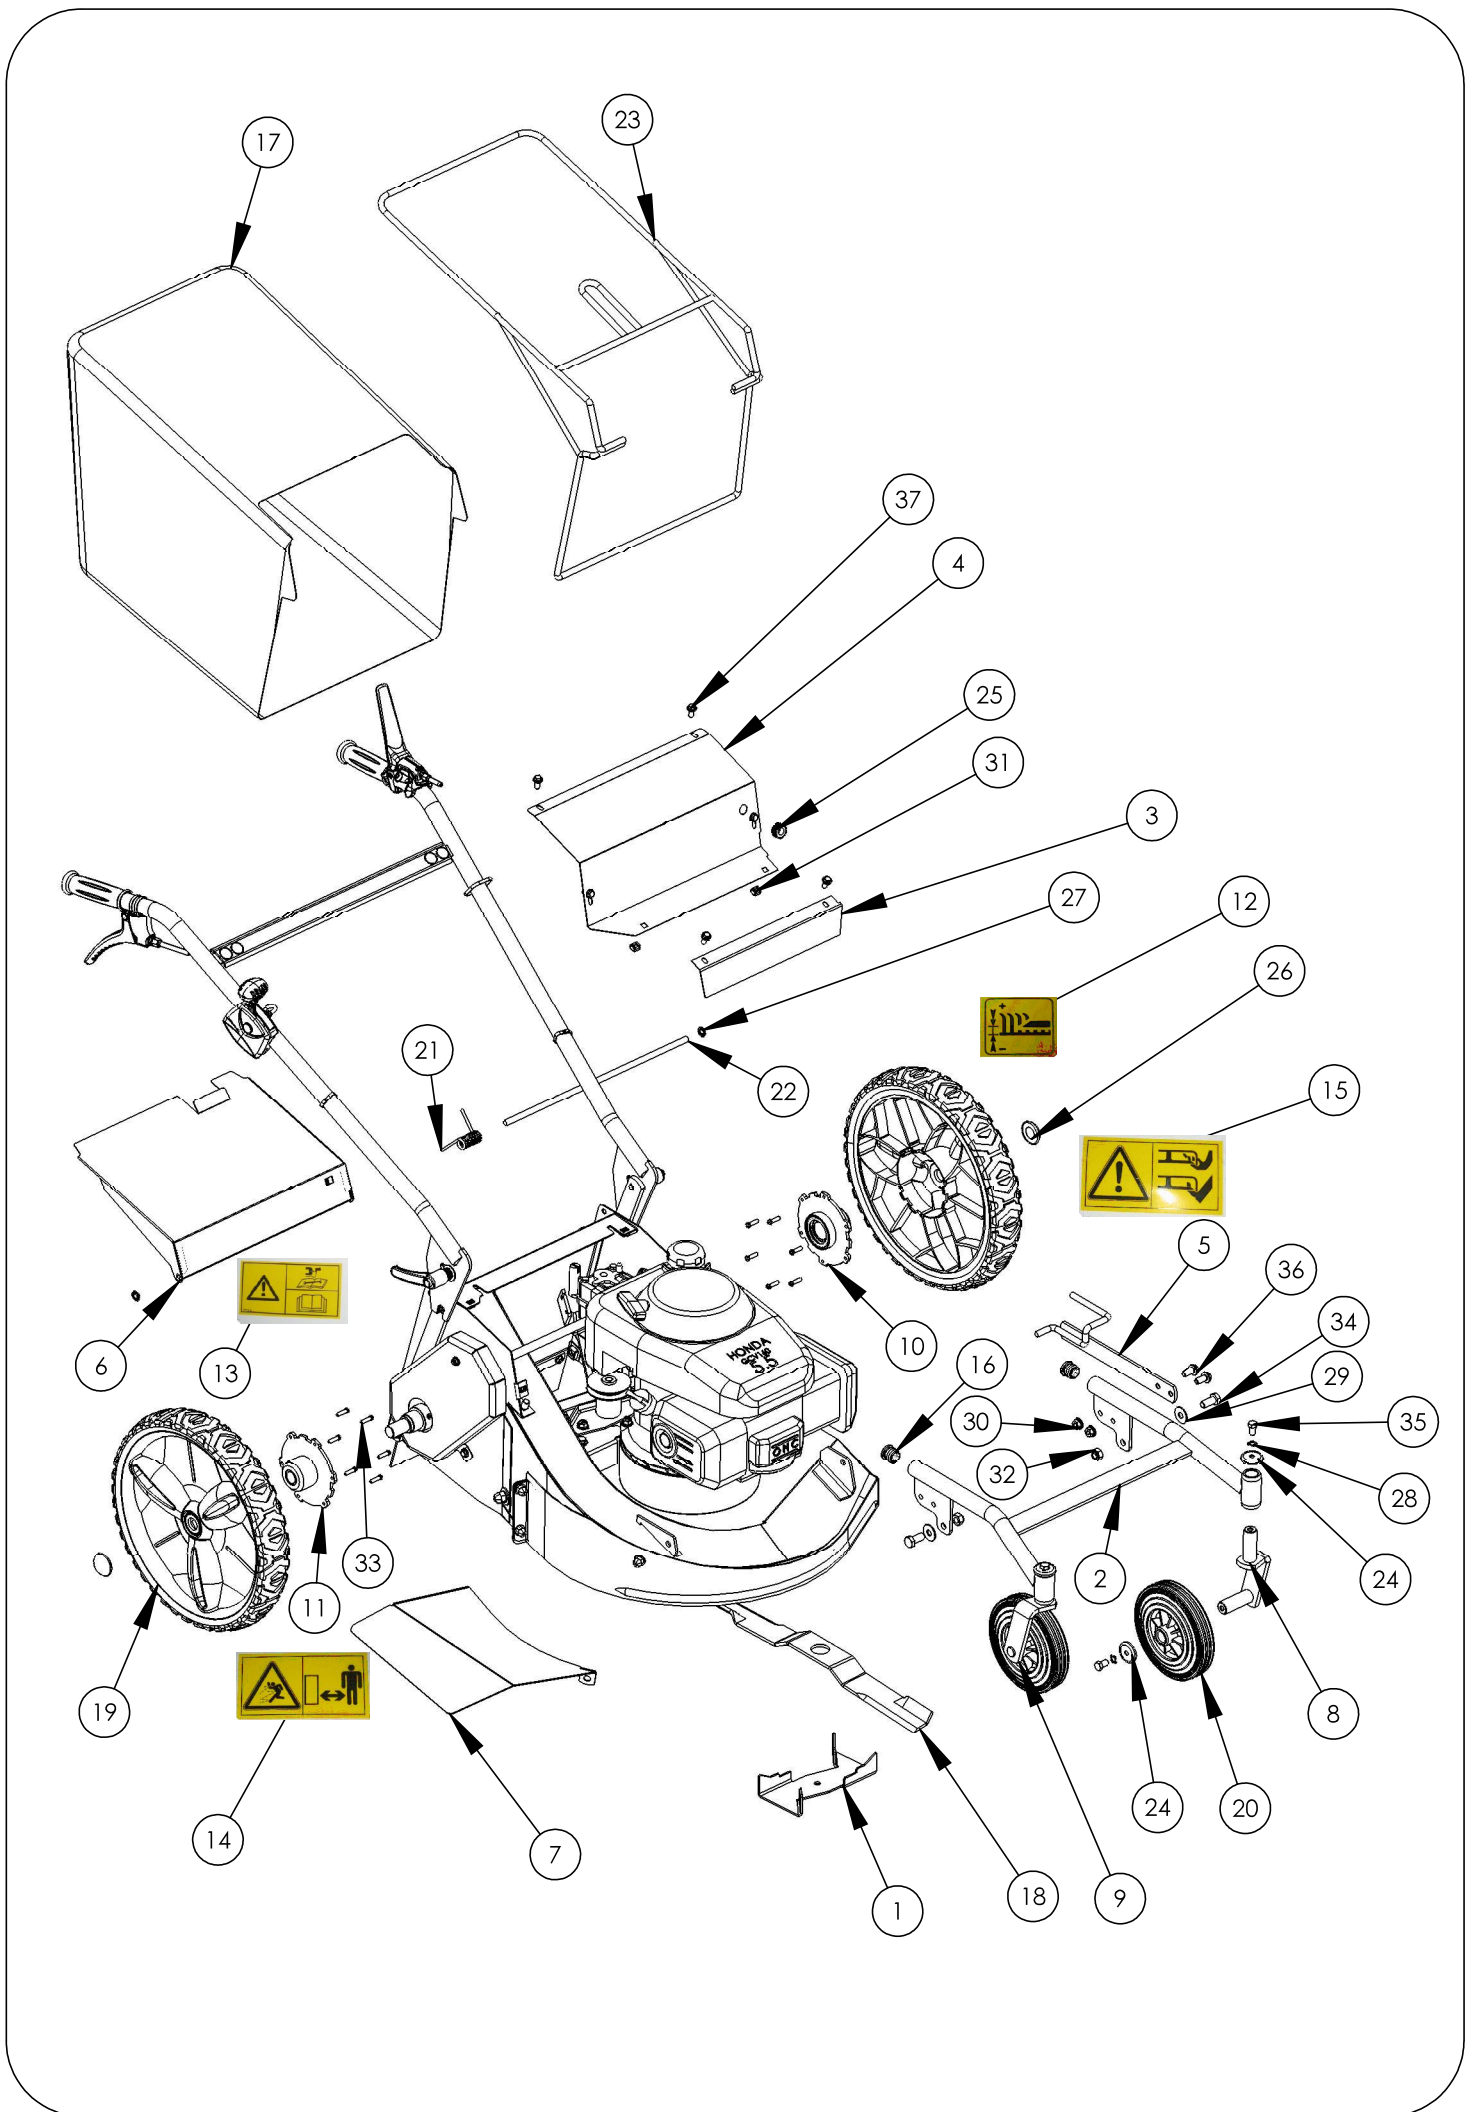

Pièces de rechange Spare parts list

KC0003****

***FAUCHEUSE BROYEUSE
BRUSH CUTTER***

Rep N°	Ref	Désignation	Description	Qté
1	KC02031607	TURBINE DE VENTILATION NOIR	BLACK VENTILATING PLATE	1
2	KC02031103	TRAIN AVANT GRIS ALU	GREY ALU FRONT AXLE	1
2	KC02031402	TRAIN AVANT GRIS RAL8120	GREY RAL8120 FRONT AXLE	1
3	KC02030605	TOLE ARRIERE PROTECTION RELAIS ROUGE	RED DOWNSIDE HATCH	1
3	KC02032105	TOLE ARR PROTECTION RELAIS VERT	GREEN DOWNSIDE HATCH	1
3	KC02030805	TOLE ARR PROTECTION RELAIS JAUNE	YELLOW DOWNSIDE HATCH	1
4	KC02030604	CARTER SUPERIEUR ROUGE	RED UPSIDE HATCH	1
4	KC02030804	CARTER SUP JAUNE	YELLOW UPSIDE HATCH	1
4	KC02032104	CARTER SUP VERT	GREEN UPSIDE HATCH	1
5	KC02030205	LEVIER DE SELECTION HAUTEUR ZN	LIFT HANDLE	1
6	KC02011604	VOLET ARRIERE NOIR	BACK SHUTTER	1
7	KC02011104	ENDAINEUR GRIS RAL7021	GREY RAL7021 SIDE DEFLECTOR	1
7	KC02031403	ENDAINEUR GRIS RAL8120	GREY RAL8120 SIDE DEFLECTOR	1
8	KC02010205	CHAPE DE ROUE AVT GAUCHE ZN (diam 160)	LEFT SUPPORT FRONT WHEEL	1
9	KC02010204	CHAPE DE ROUE AVANT DROIT ZN (diam 160)	RIGHT SUPPORT FRONT WHEEL	1
10	KC01030009	MOYEU DE ROUE GAUCHE ASS	LEFT RATCHET WHEEL HUB	1
11	KC01030007	MOYEU DE ROUE DROITE ASS	RIGHT RATCHET WHEEL HUB	1
12	K503000023-	AUTOCOLLANT HAUTEUR DE COUPE	STICKER "WORK LEVEL"	1
13	K503000015-	AUTOCOLLANT LIRE LA NOTICE	STICKER " READ THE MANUAL BEFORE USE"	1
14	K503000003-	AUTOCOLLANT DISTANCE DE SECURITE	STICKER "SECURITY DISTANCE"	1
15	K503000002-	AUTOCOLLANT DANGER SECTIONNEMENT	STICKER "CAUTION : CUTTING PARTS"	1
16	K341000021	BOUCHON TUBE DIAM 25	PLASTIC CAP	2
17	K320070002	SAC PANIER	BAG	1
18	K320020018	LAME DE 500	BLADE 50cm	1
19	K309000028	ROUE ARRIERE Ø 370	BACK WHEEL Ø370	2
20	K309000010	ROUE Ø 160	FRONT WHEEL	2
21	K305010004	RESSORT DE VOLET	SPRING FOR BACK SHUTTER	1
22	K305000028	AXE DE VOLET	AXLE FOR BACK SHUTTER	1
23	K305000001	ARMATURE PANIER	SKELETON	1
24	K302000001	RONDELLE PROTECTION AXE ROUE AVANT	PROTECT WASHER	4
25	K301000005	PASSE FIL	WIRE PROTECT	1
26	K300702001	ENJOLIVEUR Ø20	TRIM STOPPER	2
27	K300460801	RONDELLE STARLOCK DIAM 8	WASHER STARLOCK DIAM 8	2
28	K300440801	RONDELLE AZ 8	WASHER AZ 8	4
29	K300401002	RONDELLE PLATE 27 x 10.25 x 2 ZN	WASHER 27 x 10.25 x 2 ZN	2
30	K300260801	ECROU H M8 EMB CR	NUT H M8 NOTCHED SHOULDER	2
31	K300230601	ECROU RAPID M 6 C 4806B	NUT RAPID M6 C 4806B	2
32	K300211001	ECROU FREIN M10	BLOCKING NUT M10	2
33	K300090403	VIS WN 1451 K 40 x 20 TORX	SCREW WN 1451 K 40 x 20 TORX	12
34	K300011009	VIS TH 10 x 25 ZN	SCREW TH 10 X 25 ZN	2
35	K300010814	VIS H M8 x 16	SCREW H M8 X 16	4
36	K300010802	VIS EMB CR 8 x 20	SCREW H NOTCHED SHOULDER 8 X 20	2
37	K300010601	VIS H 6 x 16 EMB CR	SCREW H NOTCHED SHOULDER 6 X 16	6